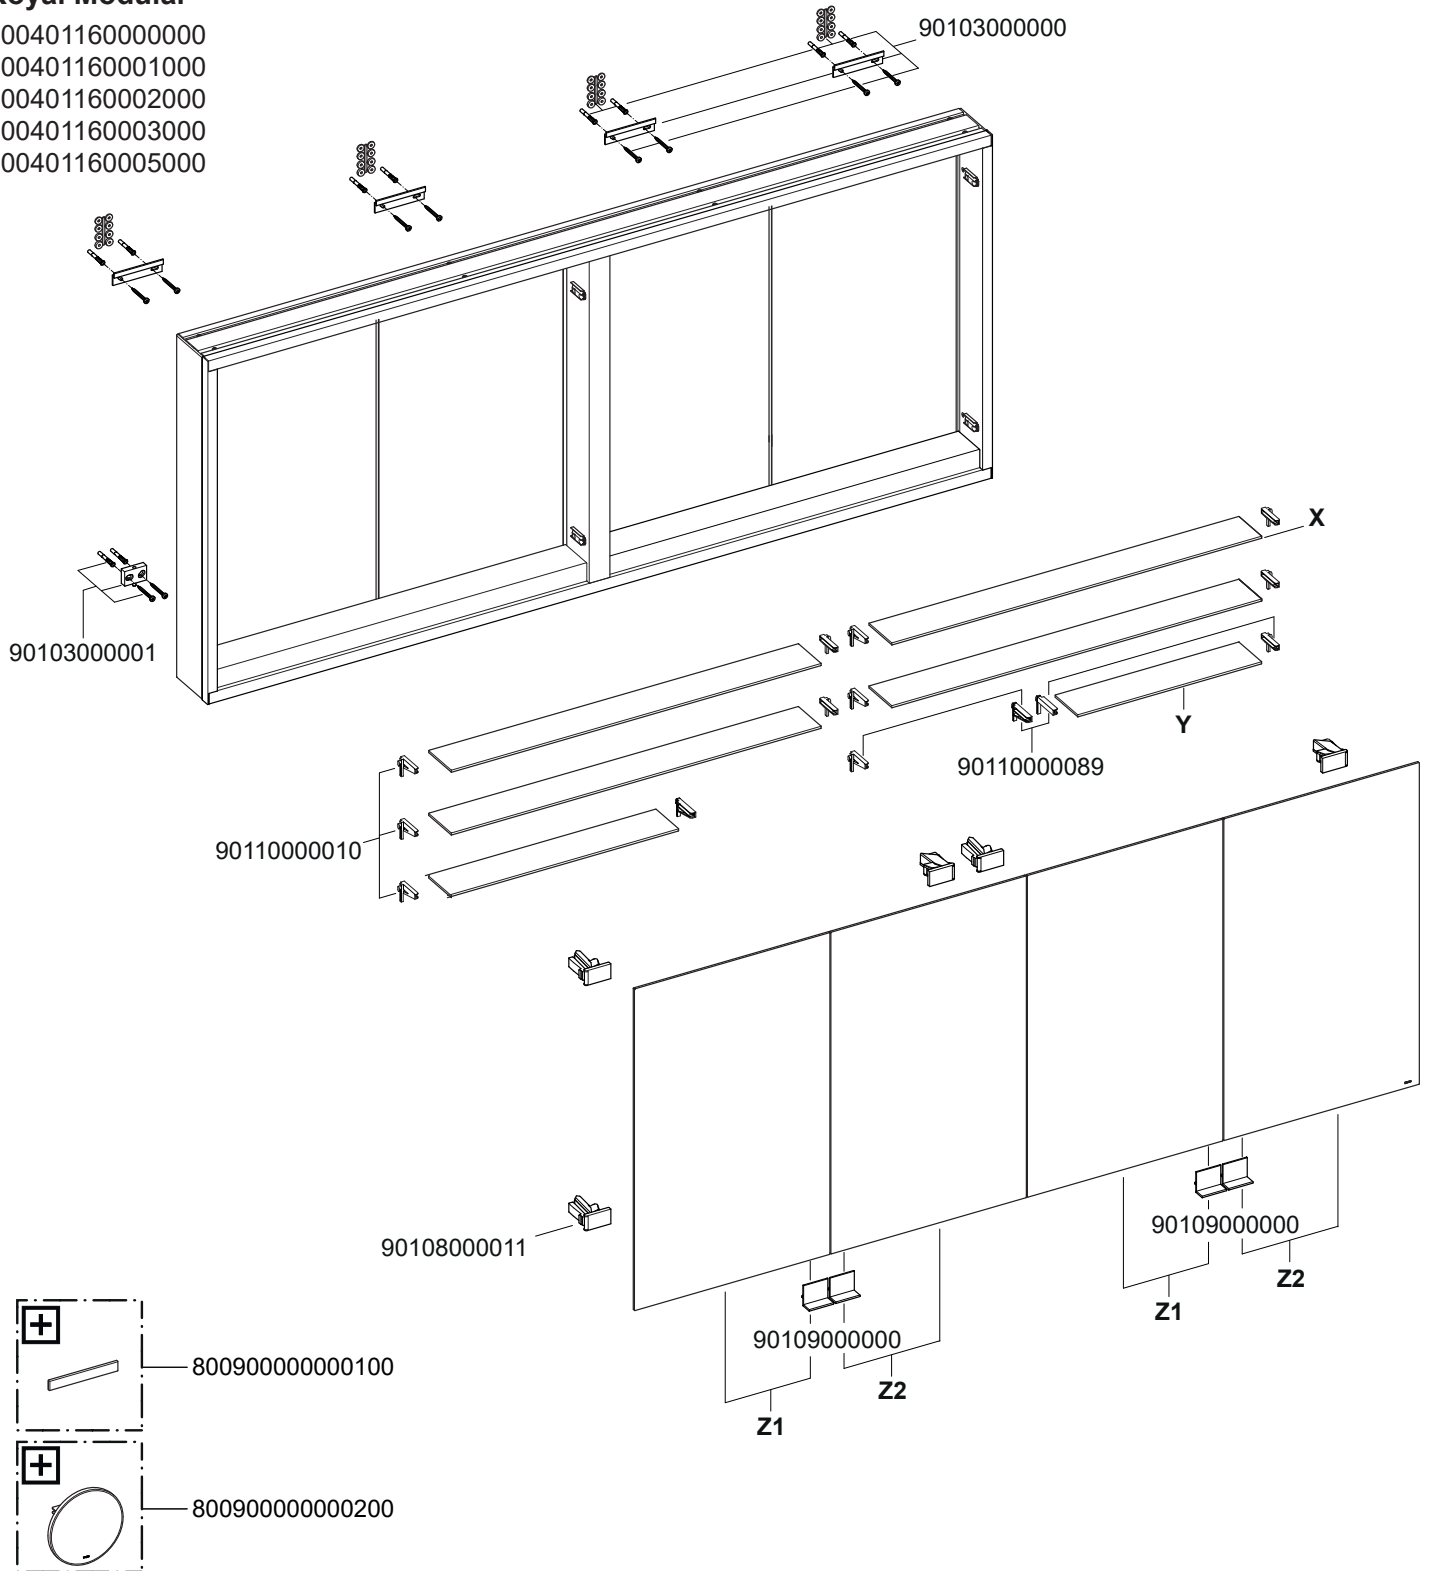

NL Reserveonderdelen

RU Запчасти

Royal Modular

- 800401160000000
- 800401160001000
- 800401160002000
- 800401160003000
- 800401160005000

80040116EG0HJ00	E	G	X	Y	Z1	Z2
80040116000HJ00	700	120	90110000048	90110000066	90101010104	90101010075
80040116010HJ00	700	160	90110000062	90110000079	90101010104	90101010075
80040116100HJ00	900	120	90110000048	90110000066	90101010117	90101010091
80040116110HJ00	900	160	90110000062	90110000079	90101010117	90101010091